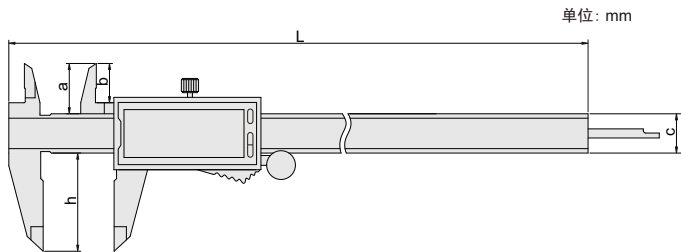

## 超大屏数显卡尺

## 106系列

106-006-21

- ◆ 分辨率: 0.01mm/0.0005"
- ◆ 按键功能: 开/关机, 置零, 公/英制转换
- ◆ 自动关机, 滑动开机
- ◆ 符合DIN862标准
- ◆ 不锈钢尺身

卡尺

货号	量程	精度	a	b	c	h	L
106-006-21	0-150mm/0-6"	±0.03mm	21	16	16	40	236
106-008-21	0-200mm/0-8"	±0.03mm	24	19	16	50	286
106-012-21	0-300mm/0-12"	±0.03mm	25	20.5	16	60	400