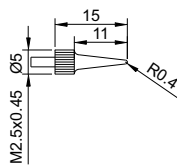

单位:mm

- ◆ 配四对可换测头  
(圆柱针测头: 270-006-16 2个,  
圆柱针测头: 270-006-04 2个,  
锥形针测头: 270-006-21 2个,  
锥形针测头: 270-006-23 2个)
- ◆ 配外测对零块(10mm量块)
- ◆ 分辨率: 0.01mm/0.0005"
- ◆ 按键: 公/英制转换, 设置数值, 数值预置(P+, P-)
- ◆ 滑动开机, 自动关机
- ◆ 带数据输出(数据线货号: 100-03 或 100-04)
- ◆ 不锈钢尺身

测头(可选配)

外测对零块(标配)

测量内凹槽和外凹槽

货号	量程	精度
149-012-21	0-300mm/0-12"	±0.04mm