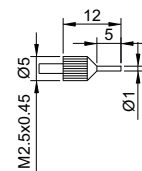

单位:mm

- ◆ 配四对可换测头  
(圆柱针测头: 270-006-16 2个,  
圆柱针测头: 270-006-04 2个,  
锥形针测头: 270-006-21 2个,  
锥形针测头: 270-006-23 2个)
- ◆ 配外测对零块(10mm量块)
- ◆ 分辨率: 0.01mm/0.0005"
- ◆ 按键: 公/英制转换, 设置数值, 数值预置(P+, P-)
- ◆ 滑动开机, 自动关机
- ◆ 带数据输出(数据线货号: 100-03 或 100-04)
- ◆ 不锈钢尺身

测头(可选配)

外测对零块(标配)

测量内凹槽和外凹槽

货号	量程	精度
149-012-21	0-300mm/0-12"	±0.04mm