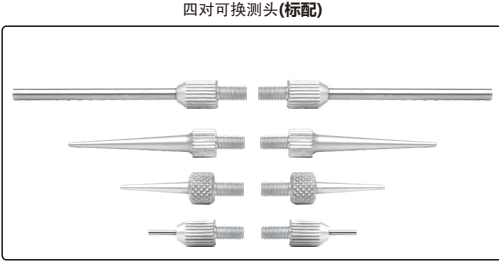

单位:mm

- ◆ 配四对可换测头  
(圆柱针测头: 270-006-16 2个,  
圆柱针测头: 270-006-04 2个,  
锥形针测头: 270-006-21 2个,  
锥形针测头: 270-006-23 2个)
- ◆ 配外测对零块(10mm量块)
- ◆ 分辨率: 0.01mm/0.0005"
- ◆ 按键: 公/英制转换, 设置数值, 数值预置(P+, P-)
- ◆ 滑动开机, 自动关机
- ◆ 带数据输出(数据线货号: 100-03 或 100-04)
- ◆ 不锈钢尺身

测头(可选配)

外测对零块(标配)

测量内凹槽和外凹槽

货号	量程	精度
149-012-21	0-300mm/0-12"	±0.04mm