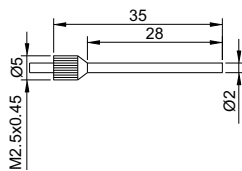

单位:mm

- ◆ 配四对可换测头  
(圆柱针测头: 270-006-16 2个,  
圆柱针测头: 270-006-04 2个,  
锥形针测头: 270-006-21 2个,  
锥形针测头: 270-006-23 2个)
- ◆ 配外测对零块(10mm量块)
- ◆ 分辨率: 0.01mm/0.0005"
- ◆ 按键: 公/英制转换, 设置数值, 数值预置(P+, P-)
- ◆ 滑动开机, 自动关机
- ◆ 带数据输出(数据线货号: 100-03 或 100-04)
- ◆ 不锈钢尺身

测头(可选配)

外测对零块(标配)

测量内凹槽和外凹槽

货号	量程	精度
149-012-21	0-300mm/0-12"	±0.04mm