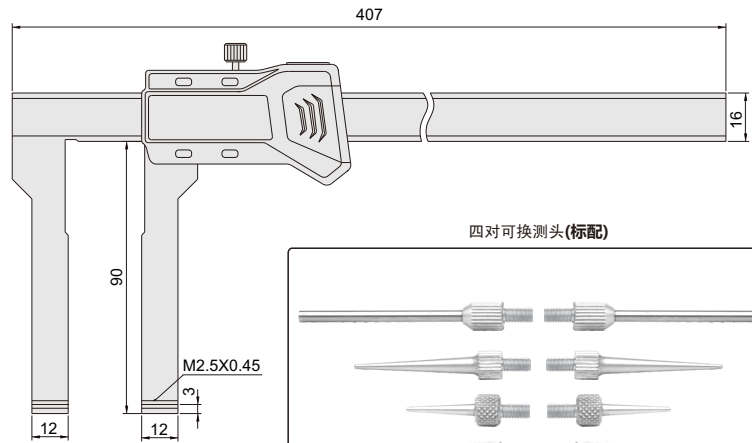

单位:mm

- ◆ 配四对可换测头  
(圆柱针测头: 270-006-16 2个,  
圆柱针测头: 270-006-04 2个,  
锥形针测头: 270-006-21 2个,  
锥形针测头: 270-006-23 2个)
- ◆ 配外测对零块(10mm量块)
- ◆ 分辨率: 0.01mm/0.0005"
- ◆ 按键: 公/英制转换, 设置数值, 数值预置(P+, P-)
- ◆ 滑动开机, 自动关机
- ◆ 带数据输出(数据线货号: 100-03 或 100-04)
- ◆ 不锈钢尺身

测头(可选配)

外测对零块(标配)

测量内凹槽和外凹槽

货号	量程	精度
149-012-21	0-300mm/0-12"	±0.04mm