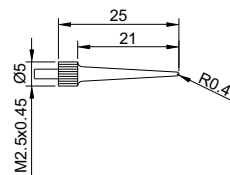

单位:mm

- ◆ 配四对可换测头  
(圆柱针测头: 270-006-16 2个,  
圆柱针测头: 270-006-04 2个,  
锥形针测头: 270-006-21 2个,  
锥形针测头: 270-006-23 2个)
- ◆ 配外测对零块(10mm量块)
- ◆ 分辨率: 0.01mm/0.0005"
- ◆ 按键: 公/英制转换, 设置数值, 数值预置(P+, P-)
- ◆ 滑动开机, 自动关机
- ◆ 带数据输出(数据线货号: 100-03 或 100-04)
- ◆ 不锈钢尺身

测头(可选配)

外测对零块(标配)

测量内凹槽和外凹槽

货号	量程	精度
149-012-21	0-300mm/0-12"	±0.04mm