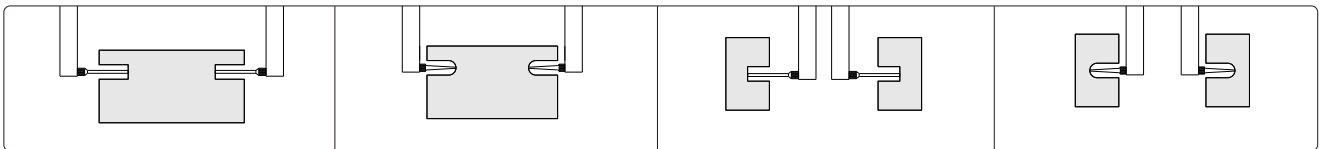

单位:mm

- ◆ 配四对可换测头  
(圆柱针测头: 270-006-16 2个,  
圆柱针测头: 270-006-04 2个,  
锥形针测头: 270-006-21 2个,  
锥形针测头: 270-006-23 2个)
- ◆ 配外测对零块(10mm量块)
- ◆ 分辨率: 0.01mm/0.0005"
- ◆ 按键: 公/英制转换, 设置数值, 数值预置(P+, P-)
- ◆ 滑动开机, 自动关机
- ◆ 带数据输出(数据线货号: 100-03 或 100-04)
- ◆ 不锈钢尺身

测头(可选配)

外测对零块(标配)

测量内凹槽和外凹槽

货号	量程	精度
149-012-21	0-300mm/0-12"	±0.04mm