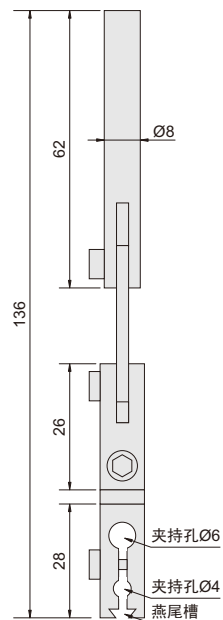

◆ 带安装扳手

单位: mm

应用

货号

274-130-01