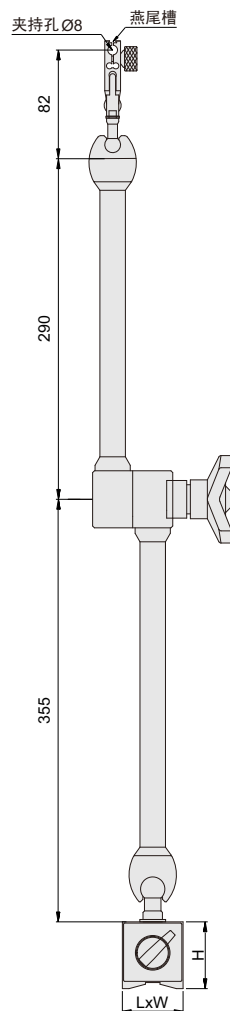

大锁紧力万向表座

276系列

- ◆ 符合JBT磁力表座国家机械行业标准
- ◆ 适用于百分表、千分表、数显表和杠杆表

276-050-01

276-050-01

276-100-01

单位: mm

276-080-01

276-080-02

276-100-01

276-130-01

表/表座

货号	磁力	底座(LxWxH)
276-050-01	50kgf	40x40x40
276-080-01	80kgf	60x50x55
276-080-02	80kgf	60x50x55
276-100-01	100kgf	73x50x55
276-130-01	130kgf	117x50x55

夹持方式