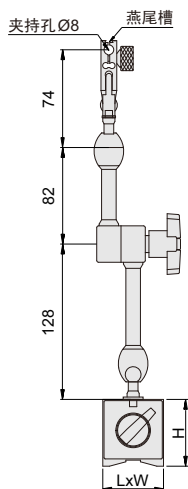

大锁紧力万向表座

276系列

- ◆ 符合JBT磁力表座国家机械行业标准
- ◆ 适用于百分表、千分表、数显表和杠杆表

276-050-01

276-050-01

276-100-01

单位: mm

276-080-01

276-080-02

276-100-01

276-130-01

表/表座

货号	磁力	底座(LxWxH)
276-050-01	50kgf	40x40x40
276-080-01	80kgf	60x50x55
276-080-02	80kgf	60x50x55
276-100-01	100kgf	73x50x55
276-130-01	130kgf	117x50x55

夹持方式