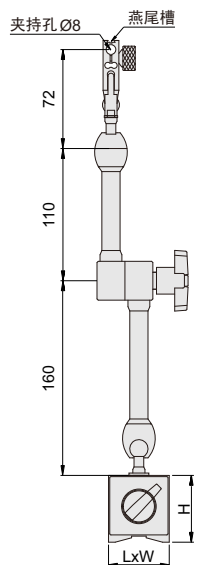

大锁紧力万向表座

276系列

- ◆ 符合JBT磁力表座国家机械行业标准
- ◆ 适用于百分表、千分表、数显表和杠杆表

276-050-01

276-050-01

276-100-01

单位: mm

276-080-01

276-080-02

276-100-01

276-130-01

表/表座

货号	磁力	底座(LxWxH)
276-050-01	50kgf	40x40x40
276-080-01	80kgf	60x50x55
276-080-02	80kgf	60x50x55
276-100-01	100kgf	73x50x55
276-130-01	130kgf	117x50x55

夹持方式