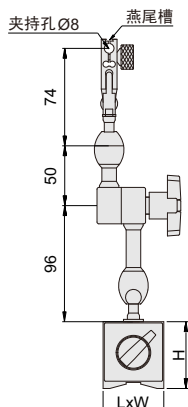

大锁紧力万向表座

276系列

- ◆ 符合JBT磁力表座国家机械行业标准
- ◆ 适用于百分表、千分表、数显表和杠杆表

276-050-01

276-050-01

276-100-01

单位: mm

276-080-01

276-080-02

276-100-01

276-130-01

表/表座

货号	磁力	底座(LxWxH)
276-050-01	50kgf	40x40x40
276-080-01	80kgf	60x50x55
276-080-02	80kgf	60x50x55
276-100-01	100kgf	73x50x55
276-130-01	130kgf	117x50x55

夹持方式