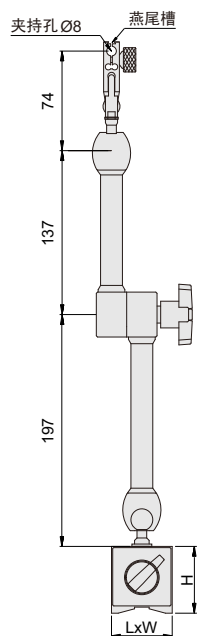

大锁紧力万向表座

276系列

- ◆ 符合JBT磁力表座国家机械行业标准
- ◆ 适用于百分表、千分表、数显表和杠杆表

276-050-01

276-050-01

276-100-01

单位: mm

276-080-01

276-080-02

276-100-01

276-130-01

表/表座

货号	磁力	底座(LxWxH)
276-050-01	50kgf	40x40x40
276-080-01	80kgf	60x50x55
276-080-02	80kgf	60x50x55
276-100-01	100kgf	73x50x55
276-130-01	130kgf	117x50x55

夹持方式