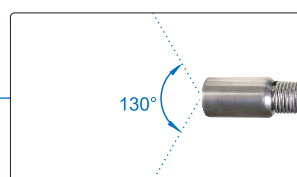

- ◆ 可显示镜头进入管道深度
- ◆ LED照明,亮度可调
- ◆ 可设置多种语言

46mm滑行支架

80mm滑行支架

遥控器

23mm镜头

焦距:15cm

可视角度:130°

技术参数

镜头直径	23mm
镜头线长度	20m
镜头前端材料	304不锈钢
镜头防护等级	IP67
镜头相机像素	2M像素
镜头相机分辨率	1920x1080
镜头焦距	15cm
镜头可视角度	130°
照明	4级可调 LED
显示屏大小	7寸LCD
图像最大放大倍数	3X
视频分辨率	HD 1080P
内存	16G SD卡
电源	充电电池 (可以供7个小时连续工作)
重量	10kg

标准配件

主机	1台
16G SD卡	1个
12V AC/DC充电器	1个