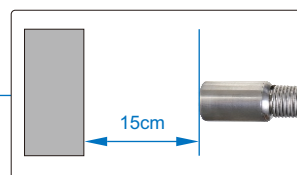

- ◆ 可显示镜头进入管道深度
- ◆ LED照明,亮度可调
- ◆ 可设置多种语言

46mm滑行支架

80mm滑行支架

遥控器

23mm镜头

焦距:15cm

可视角度:130°

技术参数

镜头直径	23mm
镜头线长度	20m
镜头前端材料	304不锈钢
镜头防护等级	IP67
镜头相机像素	2M像素
镜头相机分辨率	1920x1080
镜头焦距	15cm
镜头可视角度	130°
照明	4级可调 LED
显示屏大小	7寸LCD
图像最大放大倍数	3X
视频分辨率	HD 1080P
内存	16G SD卡
电源	充电电池 (可以供7个小时连续工作)
重量	10kg

标准配件

主机	1台
16G SD卡	1个
12V AC/DC充电器	1个