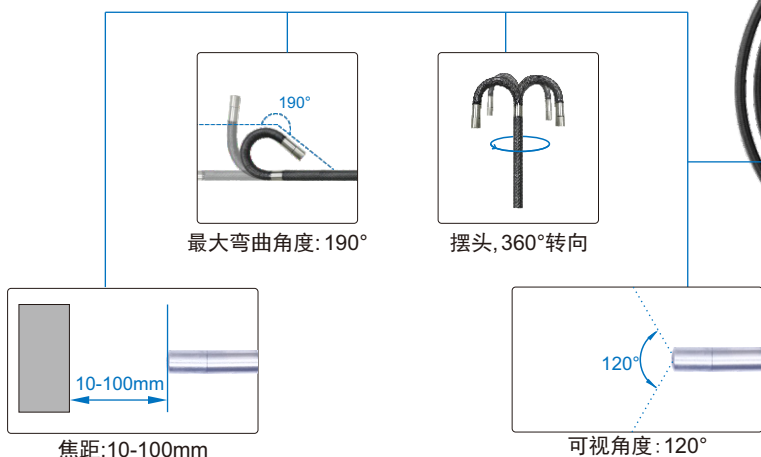

- ◆ 镜头线可以与主机分离, 方便更换
- ◆ 镜头可以摆动, 线可以360°旋转
- ◆ LED 照明, 亮度可调

摇杆控制镜头线

ESF0615

配直视镜头 ()

货号	镜头直径	镜头线长度
ESF0410	3.9mm	1m
ESF0415	3.9mm	1.5m
ESF0420	3.9mm	2m
ESF0430	3.9mm	3m
ESF0440	3.9mm	4m
ESF0450	3.9mm	5m
ESF0610	6mm	1m
ESF0615	6mm	1.5m
ESF0620	6mm	2m
ESF0630	6mm	3m
ESF0640	6mm	4m
ESF0650	6mm	5m
ESF0660	6mm	6m
ESF0670	6mm	7m

配侧视镜头 ()

货号	镜头直径	镜头线长度
ESF0410S	3.9mm	1m
ESF0415S	3.9mm	1.5m
ESF0420S	3.9mm	2m
ESF0430S	3.9mm	3m
ESF0610S	6mm	1m
ESF0615S	6mm	1.5m
ESF0620S	6mm	2m
ESF0630S	6mm	3m
ESF0640S	6mm	4m
ESF0650S	6mm	5m

技术参数

镜头线材料	钨合金耐磨管
镜头防护等级	IP67
镜头相机像素	1M像素
镜头相机分辨率	1280x720
摆头控制方式	手动摇杆
帧速率	30fps
照明	可调 LED
显示屏大小	3.5寸LCD, 最大亮度 100,000Lux
图像最大放大倍数	4X
数据输出	HDMI/USB
视频及图片格式	JPEG/MOV
内存	16G TF 卡
电源	充电电池 (可以供8个小时连续工作)
重量	550g

标准配件

主机(含镜头线)	1台
16G TF卡	1个
读卡器	1个
AC/DC充电器	1个
USB 线	1个

可选配件

带有镜头的镜头线	CABLE-xxxx (主产品货号)
吸铁石, 钩子, 反光镜 (1套, 仅适用于6mm探头) *	ESS-MHM

* 与主机同时购买