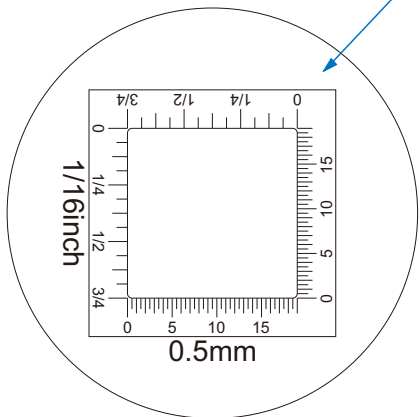

放大镜(带照明)

MG30X

- ◆ 底板带刻度
- ◆ 带3颗白色LED和3颗UVLED
- ◆ 放大倍率: 30X

AG7电池