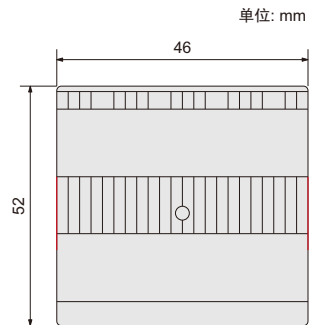

放大镜(带照明)

MG30X

- ◆ 底板带刻度
- ◆ 带3颗白色LED和3颗UVLED
- ◆ 放大倍率: 30X

AG7电池